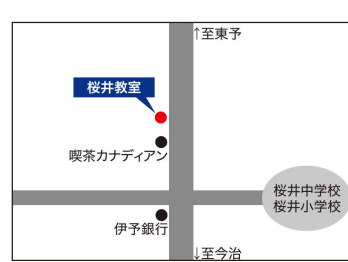

※ イラストはイメージです。実際に作成するものは天体望遠鏡ではありません。

**実施日：令和2年3月14日(土)**

**対象：小学生**

※**3月7日(土)まで**に不二ゼミナール各教室までご連絡ください。

**参加費：600円(税込) ※キット代**

**持参物：筆記用具・参加申込書**

※**お友だちと同時参加で300円(税込)になります。**

**常盤本校**

22-7070(担当:藤村)

**近見・北郷教室**

22-7028(担当:石井)

**大西教室**

22-6950(担当:矢野)

**東本校**

35-3870(担当:檜垣)

**上徳教室**

47-4601(担当:檜垣)

**桜井教室**

22-7028(担当:石井)

※詳しい時間は各教室にお問合せください。