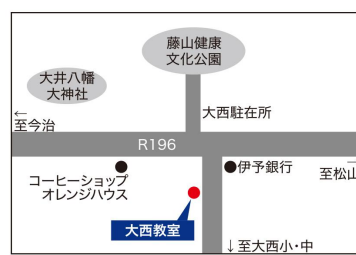

※ イラストはイメージです。実際に作成するものは天体望遠鏡ではありません。

**実施日：令和2年3月14日(土)**

**対象：小学生**

※**3月7日(土)まで**に不二ゼミナール各教室までご連絡ください。

**参加費：600円(税込) ※キット代**

**持参物：筆記用具・参加申込書**

※**お友だちと同時参加で300円(税込)になります。**

**常盤本校**

22-7070(担当:藤村)

**近見・北郷教室**

22-7028(担当:石井)

**大西教室**

22-6950(担当:矢野)

**東本校**

35-3870(担当:檜垣)

**上徳教室**